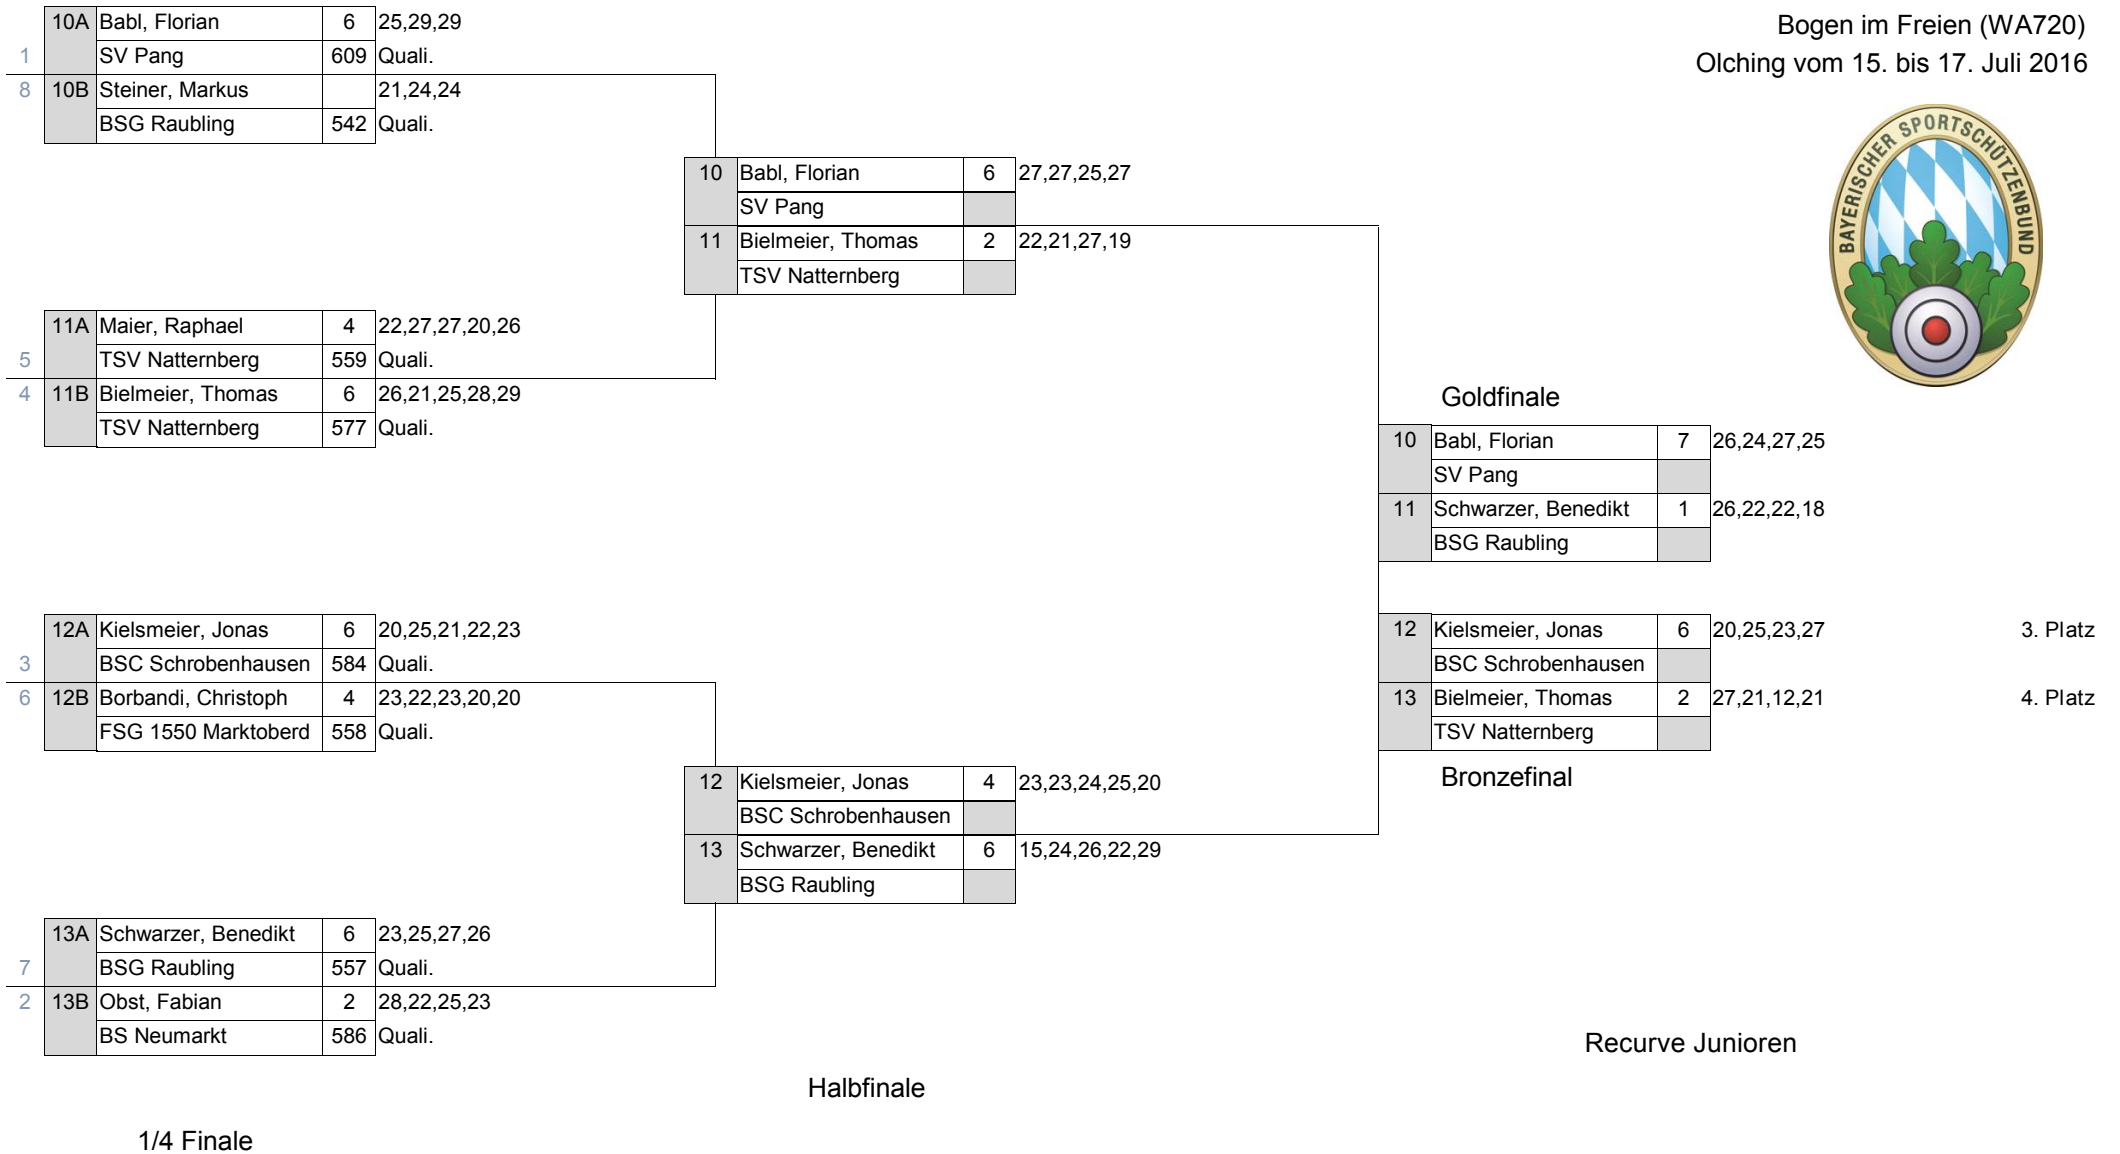

Bronzefinal

Halbfinale

1/4 Finale

Recurve Jugend weiblich

**Recurve Jugend weiblich**

Name	Verein	Quali	1/4	1/2	Finale
1. Chrubasik, Talida	BSV Pfaffenhausen	615	6	6	7
2. Westner, Anna	FSG Tacherting	535	7	7	3
3. Rösner, Julia	KPSG Zirndorf	542	6	4	6
4. Stelz, Benita	SC Olching	528	7	1	2
5. Walter, Veronika	BSG Raubling	547	5 (117)		
6. Ohnemüller, Michele	Kgl. priv. HSG Erlangen	542	4 (103)		
7. Dorlach, Linda	BS Feucht	598	3 (119)		
8. Sonner, Patricia	FSG 1550 Marktoberdorf	526	0 (57)		